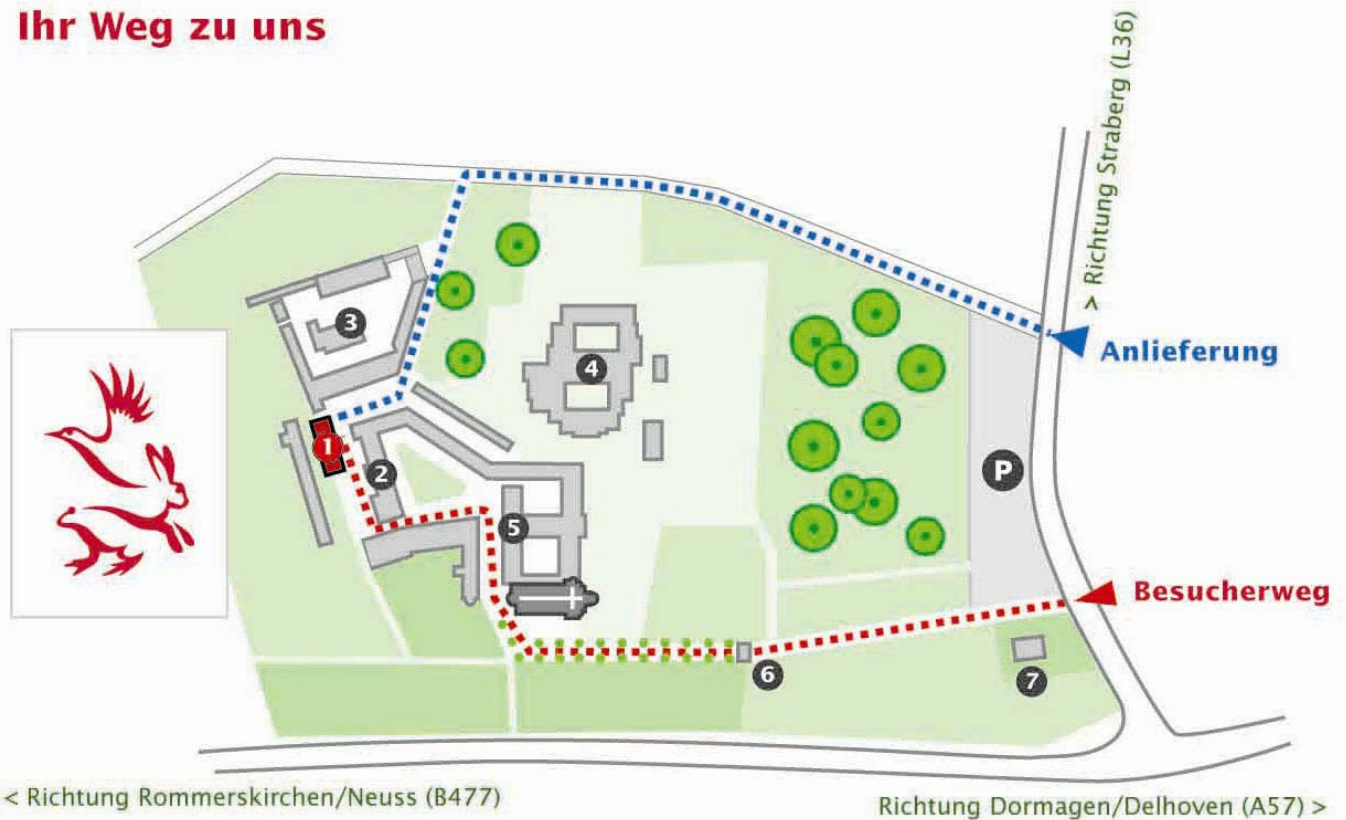

Ihr Weg zu uns

Haus der Natur Biologische Station im Rhein-Kreis Neuss e.V.

Kloster Knechtsteden
D - 41540 Dormagen

Tel: (02133) 50 23 - 0
Fax: (02133) 50 23 -16

eMail: info@biostation-neuss.de
Web: www.biostation-neuss.de

1. 1 Haus der Natur
2. 2 Libermannhaus
3. 3 Kulturhof
4. 4 Norbert-Gymnasium
5. 5 Pforte, Missionsprokur
6. 6 Torhaus
7. 7 Restaurant Klosterhof
8. P Parkplatz

Öffentliche Verkehrsmittel

S-Bahn S11 bis Bahnhof Dormagen

dann ab Bahnhof Dormagen
Stadtbus 883 / 871
abends Nachtbus NE 1
am Wochenende WE 1

(Aktuelle Auskunft: www.vrr.de)

Private Verkehrsmittel

Über Autobahn A57:
Ausfahrt Nr. 25 Dormagen
Richtung Rommerskirchen,
Kloster Knechtsteden

Über B477: Richtung Dormagen,
Kloster Knechtsteden